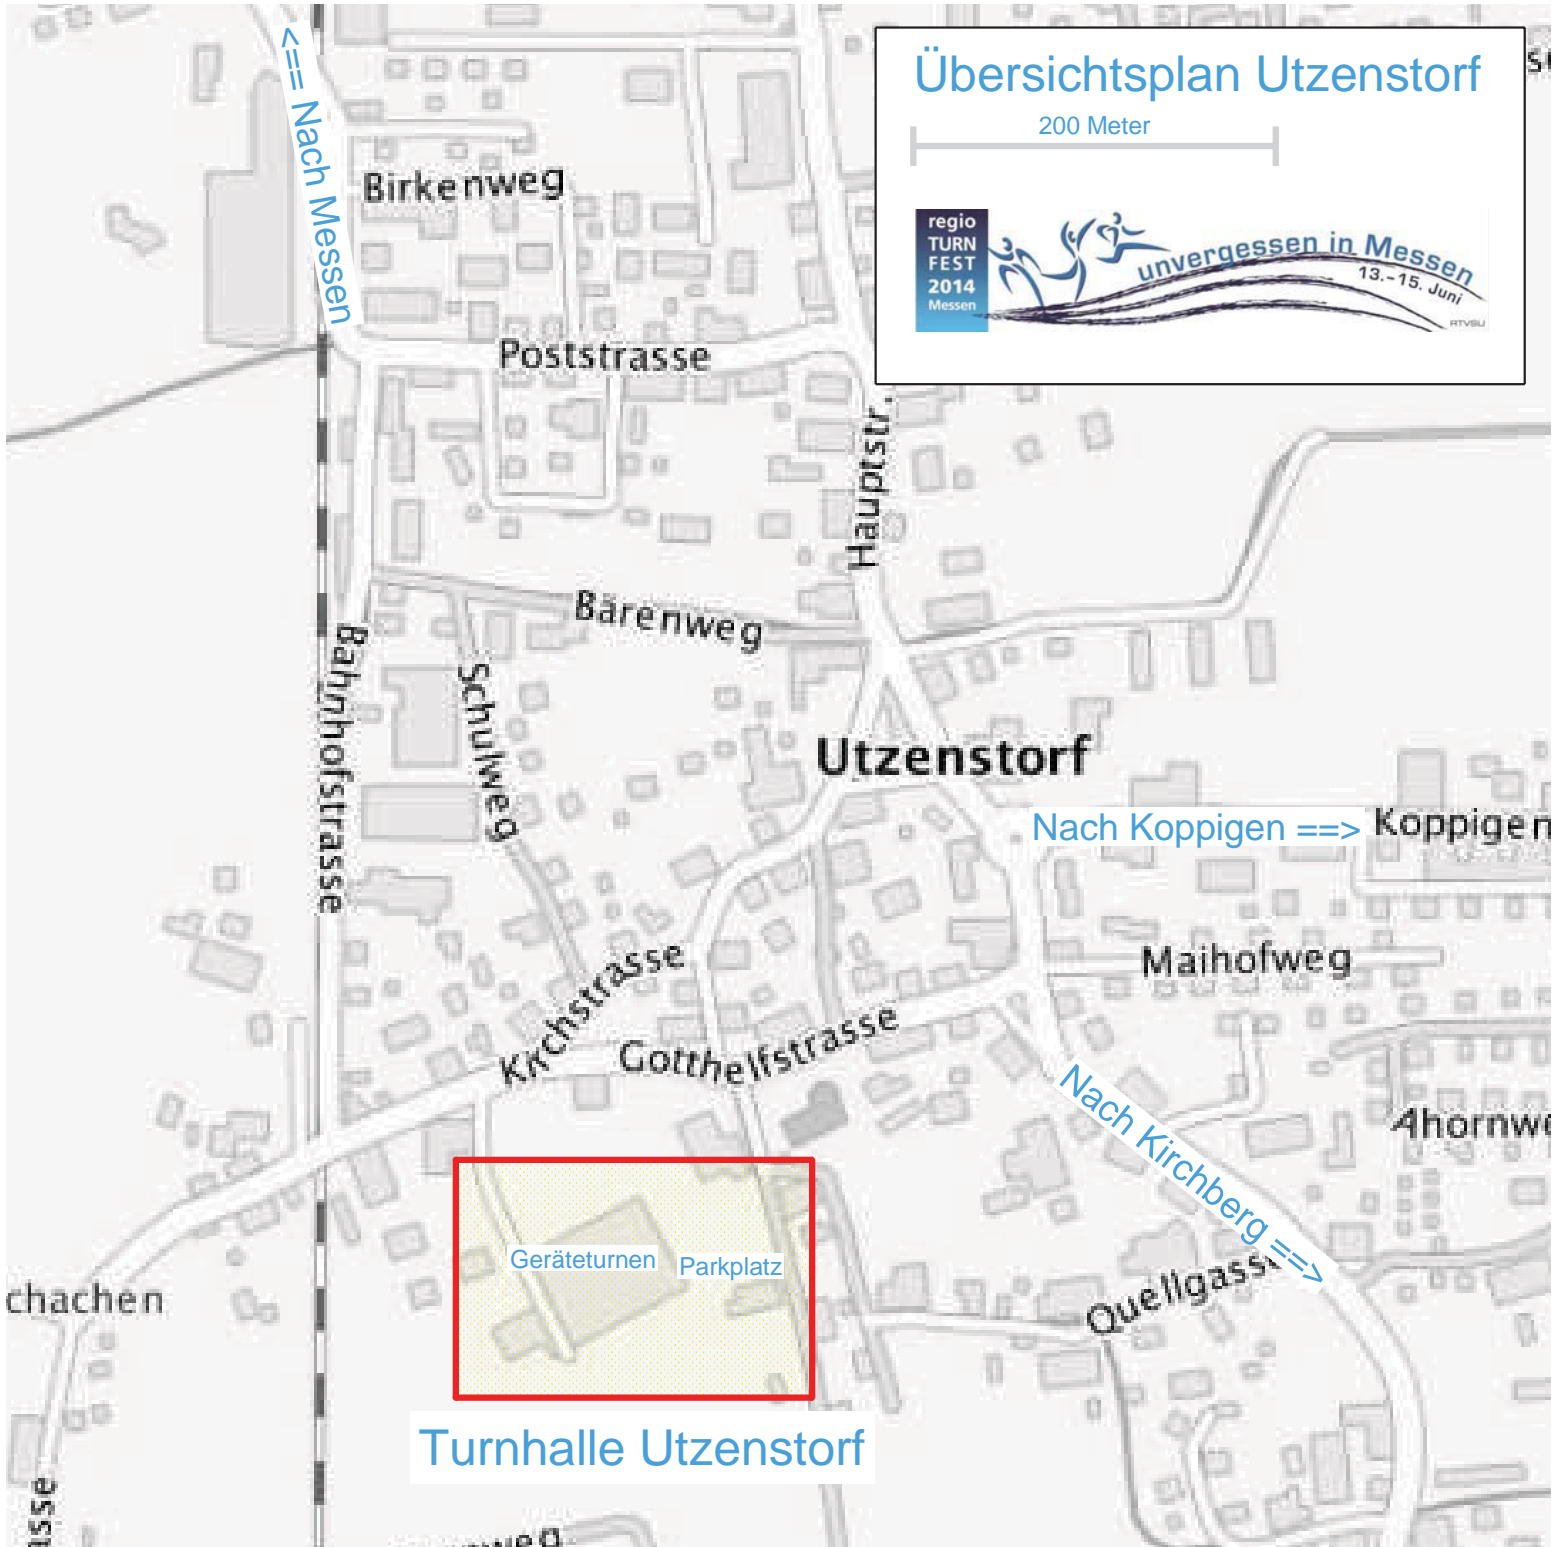

Übersichtsplan Messen

200 Meter

Übersichtsplan Utzenstorf

200 Meter

regio
TURN
FEST
2014
Messen

Turnhalle Utzenstorf